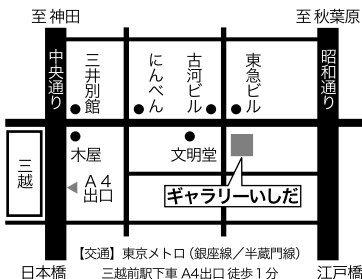

POST CARD

第6回 井手幹夫 個展(油絵)

2007年6月18日(月)～23日(土)

午前10時から午後6時まで

(最終日は午後5時まで)

【交通】東京メトロ(銀座線/半蔵門線)

ギャラリー
いしだ

〒103-0023