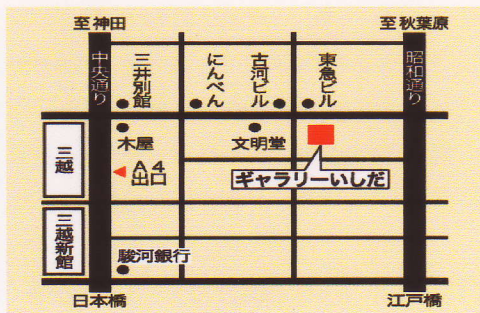

郵便はがき

東京メトロ(銀座線・半蔵門線)三越前駅下車 A4 出口から徒歩1分