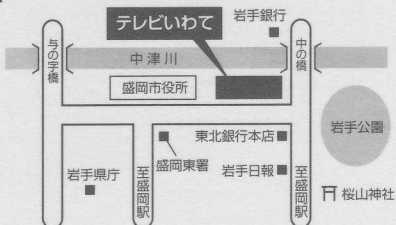

POST CARD

様

【案内図】

○ JR東北線・東北新幹線「盛岡」駅より徒歩15分