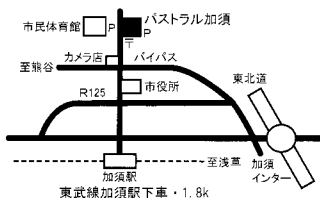

大和路・信濃路

—神田亮・久子共著 画集「山里の詩」出版記念—

この度の大和の作品は、文学(詩)の視点からとらえようとした小品を中心に、展示いたしました。また、通いなれた信州の山里の風景も、展示いたします。絵を描くことの楽しさを、味わっていただければ幸いです。

会期／平成20年5月30日(金)～6月2日(月)

午前10時～午後5時(最終日4時)

会場／パストラル加須(展示室)

埼玉県加須市上三俣 2255 TEL. 0480(62)1221

後援／加須市教育委員会
加須市美術連盟