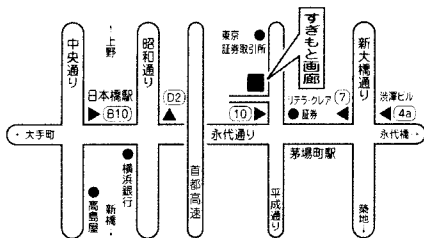

斉藤亥之助展

2008. 7月7日(月) ~ 7月12日(土)

11:00am ~ 6:30pm (最終日5:00まで)

7月9日(水) 午後4:00からささやかなパーティーを
開きますのでお出かけください。

兜町 すきもと画廊

東京都中央区日本橋兜町7-7
TEL.03-3666-0745

東西線茅場町駅より徒歩1分 出口10
日比谷線茅場町駅より徒歩3分 出口7・4a
都営浅草線日本橋駅より徒歩3分 出口D2
銀座線日本橋駅より徒歩5分 出口B10