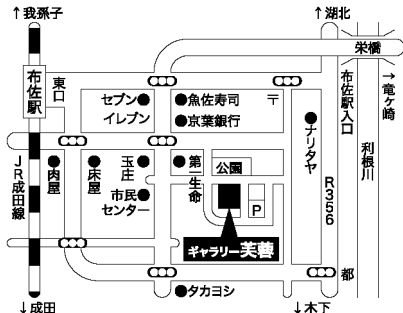

POST CARD

## 第8回 井手幹夫 個展

—風景画&静物画、油彩画・水彩画—

2009年3月17日(火)～28日(土) 23日(月)休廊日  
am 10:00～pm 5:00まで(最終日pm 4:00まで)