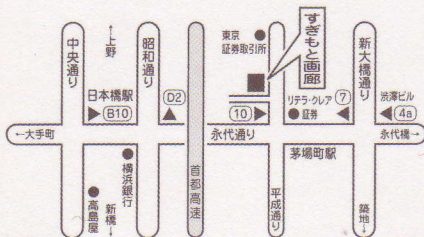

齊藤亥之助 展

2009. 7月6日(月) ~ 7月11日(土)

11:00am ~ 6:30pm (最終日5:00pmまで)

7月8日(水) 午後4:00からささやかなパーティーを開きますのでお出かけください。

兜町 **すぎもと画廊**

東京都中央区日本橋兜町7-7
TEL.03-3666-0745

- 東西線茅場町駅より徒歩1分(出口10)
- 日比谷線茅場町駅より徒歩3分(出口7・4a)
- 都営浅草線日本橋駅より徒歩3分(出口D2)
- 銀座線日本橋駅より徒歩5分(出口B10)