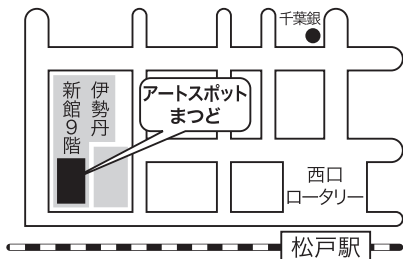

POST CARD

第5回群炎千葉支部展

2011年5月24日(火)～5月29日(日)

午前10:00～午後5:00 [入場無料]

アートスポットまつど

〒271-0092

千葉県松戸市松戸1307-1

伊勢丹松戸店新館9階