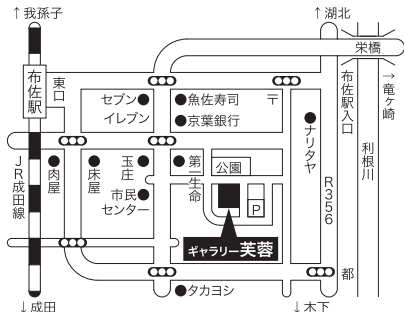

POST CARD

第12回 井手幹夫 個展

—油彩画・水彩画・パステル画—

2011年6月8日(水)～18日(土) 期間中無休
am10:00～pm5:00まで (最終日pm4:00まで)

ギャラリー芙蓉

〒270-1101
千葉県我孫子市布佐1-30-11
TEL 04-7106-1369
JR成田線「布佐」駅・徒歩7分

作家連絡先
〒277-0831
千葉県柏市根戸470-25-219
TEL 04-7132-6054