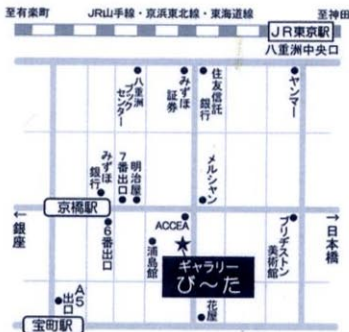

郵便はがき

石井 弘 展

2011年7月13日(水)～7月19日(火)【日曜休館】**7/17**

11:00～19:00 (最終日16時まで)

ギャラリーび〜た(1階)

〒104-0031

東京都中央区京橋 2-8-5

京橋富士ビル

TEL: 03-3561-5050

最寄駅

- ・地下鉄 銀座線 京橋駅2分
- ・都 営 浅草線 宝町駅3分
- ・JR東日本 東京駅8分

自宅 / 〒132-0031 東京都江戸川区松島4-31-19 TEL 03 (3655) 3726