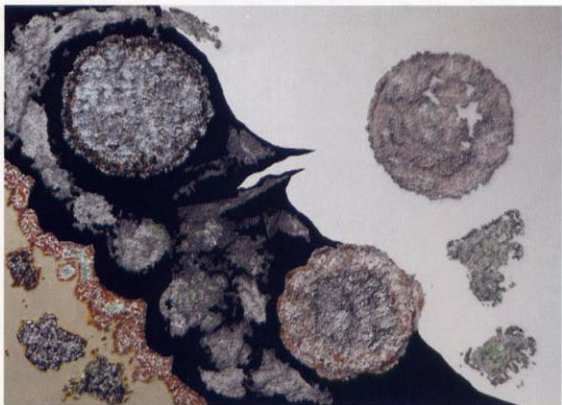

# 小平 孝 異色の二人展

えっ、こんな絵があるの？キャンパスに鉄板が貼ってあったり砂と泥が塗ってあったり。ミクストメディア(混合技法)の二人が繰り広げる異色の二人展。

小平 孝 宇都宮市在住 群炎美術協会会員

戸村 裕 那須町在住 群炎美術協会会員