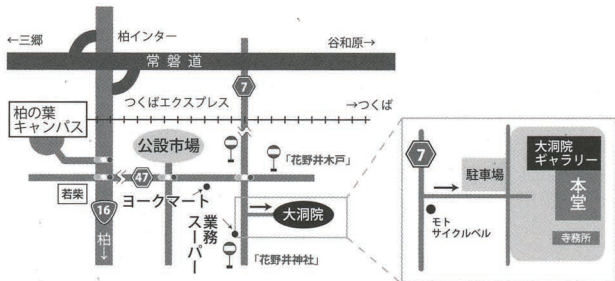

郵便はがき

大洞院ギャラリー

華 花 展

2012年7月12日(木)～7月24日(火) am10:00～pm5:00

アクセス:東武バス「花野井神社」または「花野井木戸」バス停より徒歩8分
(バス所要時間:柏駅西口5番より12分、柏の葉キャンパス東口より10分)
〒277-0812 柏市花野井1757 TEL:04-7132-5868 FAX:04-7134-2131
URL:<http://www.daitoin.net/> E-mail:daitou@daitoin.net