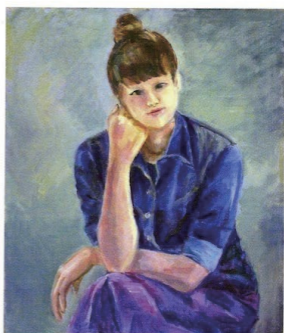

飯野文子「ドゥエット」

岡田ひさ子「思い」

よりみち・迷いみち

2014年3月12日(水)～3月18日(火)
11:00～18:00 (最終日は15時まで)【会期中無休】

よりみち・迷いみち

飯野文子 岡田ひさ子

2014年3月12日(水)～3月18日(火)
11:00～18:00 (最終日は15時まで)【会期中無休】

会場の都合上、お花や茶菓などのお心遣いは遠慮申し上げます。
どうぞお気軽にご来館くださいませ。