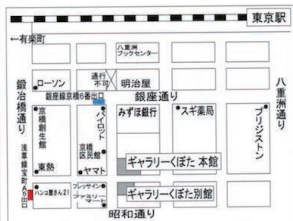

# 群炎 第3回 セレクト展

2015年7月6日(月)～12日(日)  
午前11時～午後6時(最終日4時まで)

平面(絵画・写真美術)  
立体(工芸・人形美術・彫刻)

料金別納郵便

切手は52円を  
お貼り下さい

6(月) 7(火) 8(水) 9(木) 10(金) 11(土) 12(日)

私はこの日にいます。 ※最終日4時終了

# 群炎 第3回 セレクト展

ギャラリー くぼた  
本館5階

東京都中央区京橋 2-7-11  
電話 03-3563-0005

交通：都営 地下鉄 浅草線「宝町」駅 [A5] 出口徒歩2分  
東京メトロ 銀座線「京橋」駅 [6] 出口徒歩1分  
有楽町線「銀座一丁目」駅 [10] 出口徒歩6分  
JR 東京駅八重洲南口徒歩 10分